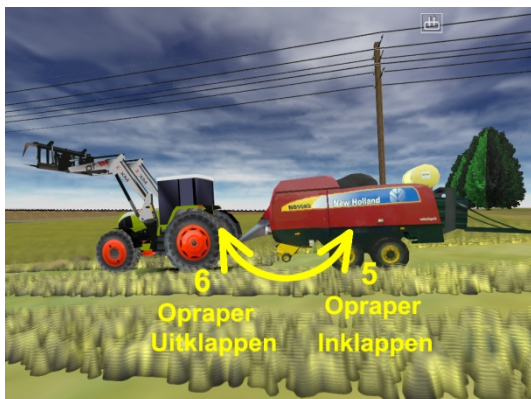

## New Holland BB 9080 Balenpers

Categorie :

Werktuigen

**Ins**

**Ins(ert)** -> Aankoppelen

**Del**

**Del(ete)** -> Afkoppelen

**5**

**5** -> Opraper Inklappen

**6**

**6** -> Opraper Uitklappen

**0**

**0 (Nul)** -> Opraper Aan / Uit

Balen vallen vanzelf uit de pers.

Laad ze op je platte aanhangwagen,  
met je tractor met frontheff of verreiker.